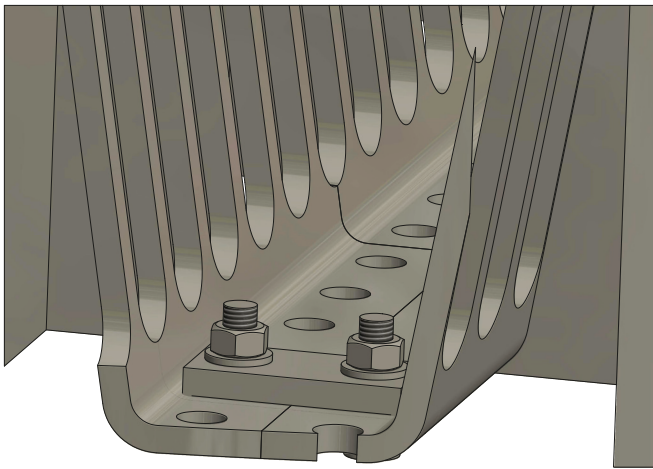

# Auflagesysteme Collecting and Support Plates

### Profiltragrost Typ PTR 250 Multi-Beam support grid

Elementverbinder inkl. Schrauben  
Element connector incl. screws

### Gitterrost Typ GTR 63 Support grid or Bedlimiter

Kunststoffschrauben - Set  
Plastic screws for connecting

Randbefestigung  
Edge mounting

Hakenschraube zur Randbefestigung  
Hook screw for edge mounting