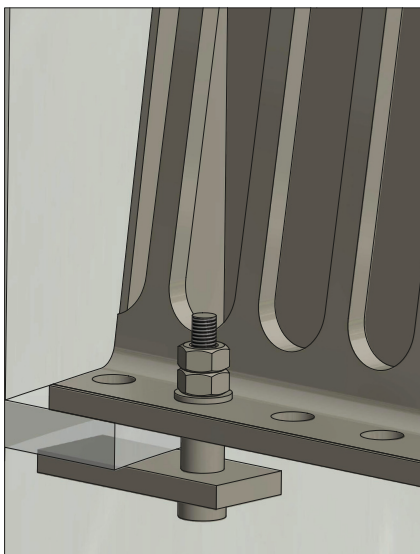

### Profiltragrost Typ PTR 250 Multi-Beam support grid

Elementverbinder inkl. Schrauben  
Element connector incl. screws

### Gitterrost Typ GTR 63 Support grid or Bedlimiter

Kunststoffschrauben - Set  
Plastic screws for connecting

Randbefestigung  
Edge mounting

Hakenschraube zur Randbefestigung  
Hook screw for edge mounting